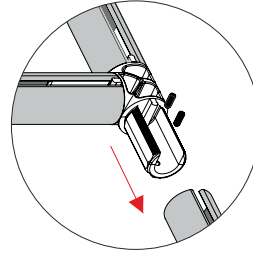

1

2

3

4

optional

monsterframe FREESTANDING CROSS 3000 (for banner 600x3000) code MFFCB3000