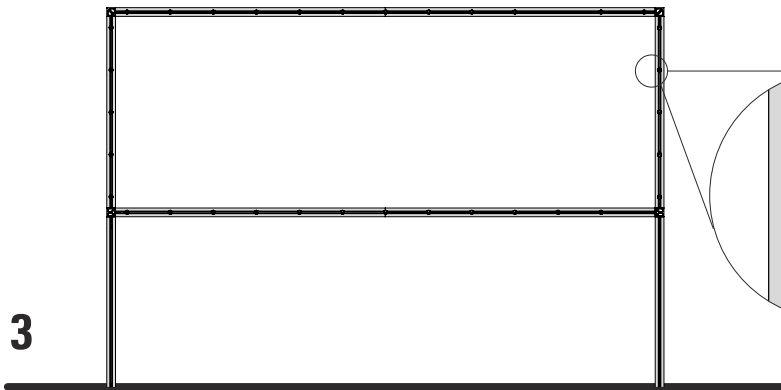

1

2

3

4

optional

monsterframe FREESTANDING CROSS 3000 (for banner 600x3000) code MFFCB3000