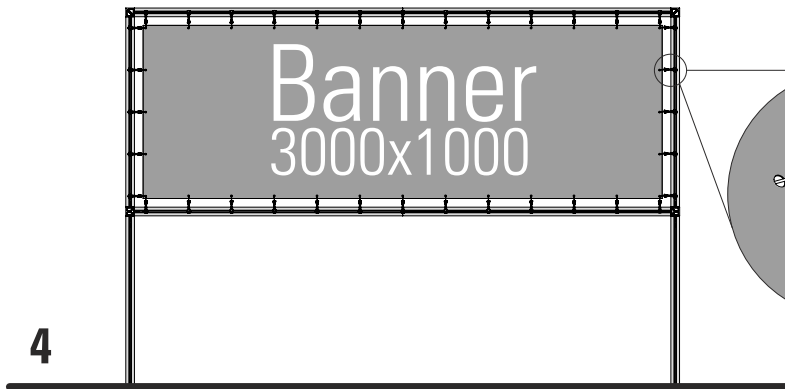

1

2

3

4

optional

monsterframe FREESTANDING CROSS 3000 (for banner 600x3000) code MFFCB3000