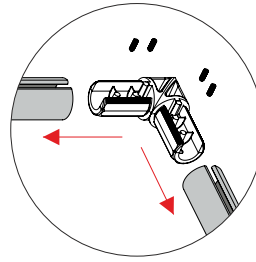

1

2

3

4

optional

monsterframe FREESTANDING CROSS 3000 (for banner 600x3000) code MFFCB3000